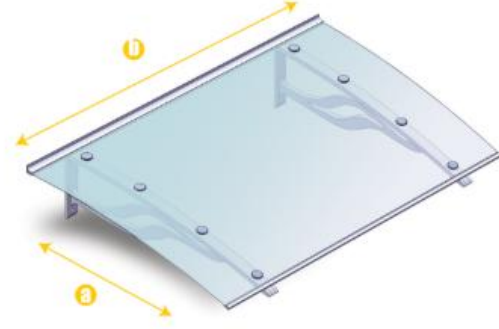

⚙ Model Kodları ve Ölçüler

MODEL	Derinlik (a)	Genislik (b)
TF DLX / 1.14	100 cm	140 cm
TF DLX / 1.16	100 cm	160 cm